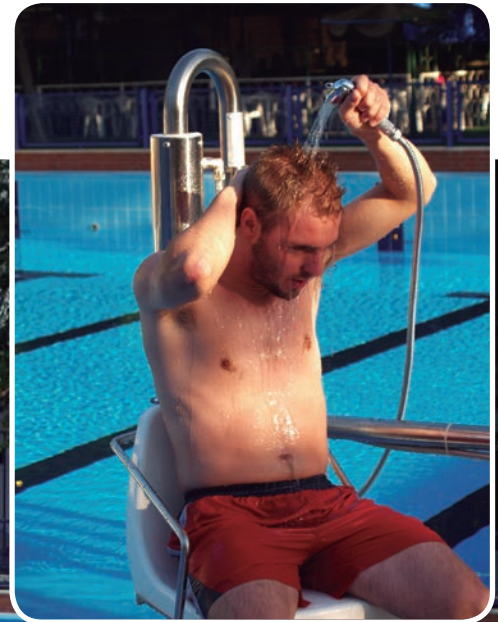

BANI

EL ELEVADOR
MÁS SEGURO
DEL MERCADO

La estabilidad de Bani lo convierte en el elevador para piscinas más seguro del mercado. Incorpora una mando de accionamiento que permite al usuario subir y bajar tanto desde el interior como desde el exterior de la piscina. Además, su mecánica simple impide que se generen averías, convirtiendo Bani en un elevador de confianza.

Datos técnicos

Capacidad de elevación	120/150 kg
Presión de funcionamiento	3,5 a 5 kg/cm²
Recorrido del asiento	1,06 m
Ángulo de giro	170°
Radio de giro	700 m/m
Toma de agua	1/2 pulgada
Peso	50 kg

Opcional

- Ducha incorporada
- Brazo protector
- Reposa Cabezas